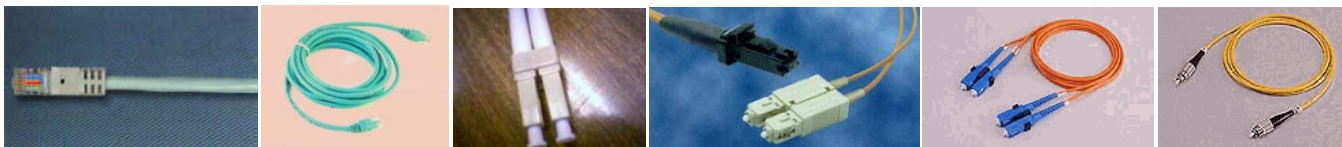

## CORDONS CUIVRE / FIBRE OPTIQUE / CONNECTIQUE

**VDI Tech commercialise les cordons cuivre et fibre optique en longueurs standard ou sur mesure ainsi que de multiples accessoires de connectique.**

### Matériel de câblage cuivre catégorie 6, 6a et 7

câbles 4 paires ou multiple de 4 paires  
prises RJ45 murale  
panneaux RJ45 de brassage  
baies de brassage  
etc...

### Matériel de câblage Fibre Optique

fibre optique de rocade monomode ou multimode, tiroirs ou têtes optiques en connectique ST/SC/LC etc..

## Modules SFP insérables en matériels actifs pour interconnexions fibres ou optiques

Modules SFP (10 Gigabit, 1000BT, 1000BSX),

Modules GBIC, etc..